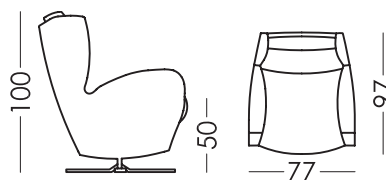

ROMEO

DATE TEHNICE | RV001 | RU

fama

Măsurile

Lățime:	77cm
Înălțime:	100cm
Adâncime:	97cm
Înălțimea scaunului:	50cm
Înălțimea cotierei:	68cm
Înălțimea spătarului:	65cm
Spate deschis:	-cm

Date tehnice

Cadru:	Lemn, pin și carton
Suspensie scaun:	N.E.A.
Suspensie spătar:	Suspensie cu chingi de 80 mm
Duritatea scaunului:	Tact de duritate medie (alb)
Scaun:	Poliuretan 30Kg + Fibre
Spătar:	100% Fibersilk Fibre
Pernele libere:	-
Huse detașabile:	Scaun și spătar

Garanție

Cadru și suspensie: pe viață
Mecanismul canapelei extensibile: 5 ani
Restul canapelei: 3 ani*
*6 luni de prelungire, activând-o pe web.

Ambalare

Compus din plastic învelit în folie retractabilă și protecții de protecție pentru colțuri.
Ambalajul a fost creat în același timp cu designul, optimizându-l astfel încât să fie ușor de transportat și să ocupe cât mai puțin spațiu posibil, evitând utilizarea inutilă a materialelor de ambalare.